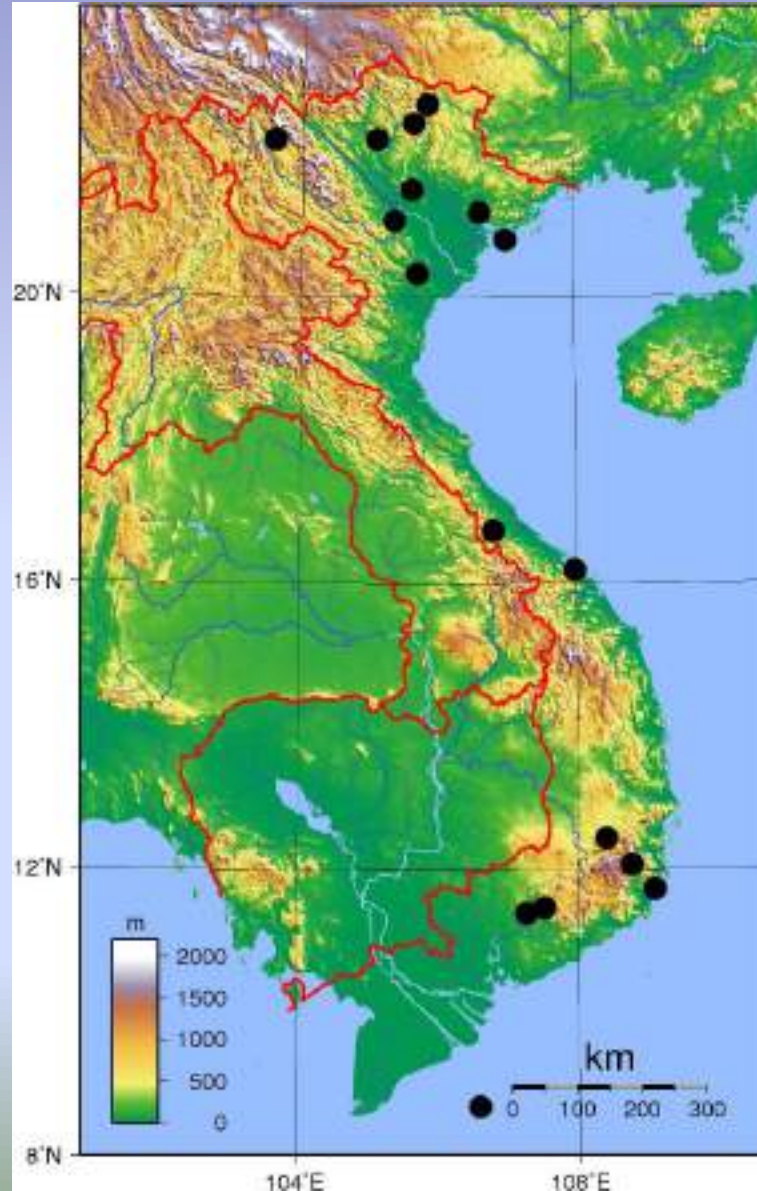

# An expedition to Ba Vi National Park

# Prospected area's in Vietnam

TRƯỜNG THẠCH HỒT LẬP SÁCH  
LÀ TRƯỜNG ĐỢT ĐẦU KHAI PHÓNG ĐƯỜNG

• LÊ TÂN  
• QUẦY ĐÀO  
• NHÀ HÀNG

HỘP THẺ

傘嶺靈神

淹滔環繞洪波洞爐剝豎長新

荷金越奉高色霞噴石生綠七

IỂN ĐÀN PHUOT.VN

# Necroscia species